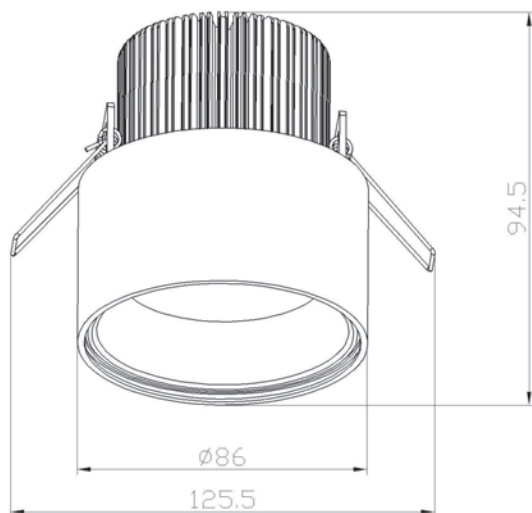

VISIBLE 15W

В светильниках VISIBLE применяются светодиоды последнего поколения компании BRIDGELUX (USA), обеспечивающие высокую цветопередачу, экономичность и световой поток (1235 Lm-3000K, 1440 Lm-4000K). Корпус светильника окрашен порошковой краской, изготовлен из литого алюминия, обеспечивающего небольшой вес и долгий срок использования. Оптическая часть состоит из фасетчатого V.M. рефлектора с металлическим напылением и обеспечивает минимальные потери светового потока. Пассивная система охлаждения полноценно обеспечивает оптимальную работу LED модуля. Светильник VISIBLE является идеальной заменой светильника с галогенной лампой 75 ватт. Рекомендуется для акцентного освещения торговых площадей, бутиков, салонов.

*Мощность LED/светильника: 15W/16,95W**

Напряжение: AC 110 -230 V

Класс защиты : III

Блок питания (драйвер): Eaglerise 500mA

*Источник света: светодиодный модуль
BRIDGELUX BXRA-30E1200/BXRA-40E1350*

Цоколь: ceramic PCB

*Световой поток (min): 960-1080Lm**

Индекс цветопередачи CRI: 85

*Угол формирования светового пучка: 18°**

Степень защиты: IP 20

Тип монтажа: встраиваемый в потолок

Габариты: 86x94.5 мм

Врезное отверстие: 78 мм

Вес: 0.700 кг

* - данные величины основаны на результатах испытания светильников